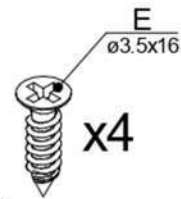

# KLIO 1S

60 min

	ROZMER; DIMENZIÓ; DIMENZIJA; DIMENZIJE ROZMÉR; DIMENSIUNE				KÓD COD BROJ KODA	BALÍK CSOMAG PAKET BALÍČEK PACHET
--	---	--	--	--	----------------------------	---

1	520	370	16	1	1001	1/1
2	322	283	16	1	1003	1/1
3	322	283	16	1	1006	1/1
4	424	321	16	1	1008	1/1
5	424	321	16	1	1009	1/1

6	300	100	16	1	1013	1/1
7	366.5	100	16	1	1012	1/1
8	300	100	16	1	1011	1/1
9	380.5	296	3	1		1/1
10	438	301	3	1		1/1
11	420	140	16	1	3010	1/1

12	454	38	38	1		1/1
13	454	38	38	1		1/1
14	454	38	38	1		1/1
15	454	38	38	1		1/1
16	424	45	16	1		1/1

▶ 1

\* SK - PREDNÁ STRANA  
 CZ - PŘEDNÍ STRANA  
 SI - SPREDAJ  
 RO - DIN FAȚĂ  
 HU - ELÖLRÖL  
 HR - SPRIJEDA

▶ 3

▶ 4

▶ 5

▶ 8

▶ 1

▶ 2