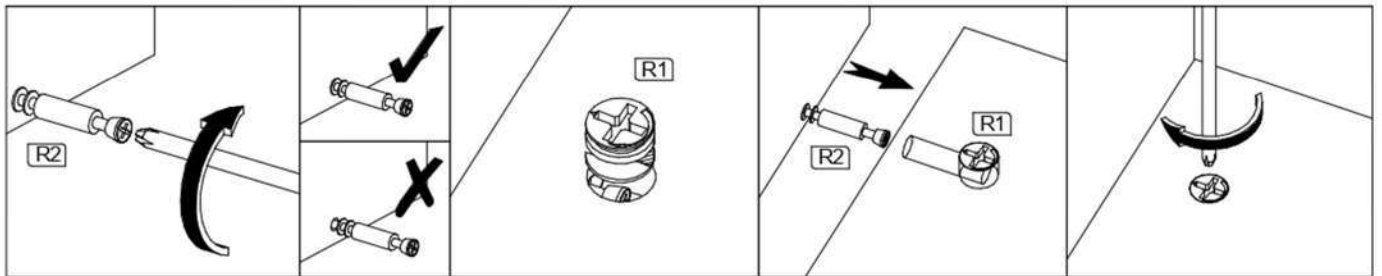

* SK - PREDNÁ STRANA
CZ - PŘEDNÍ STRANA
SI - SPREDAJ
RO - DIN FAȚĂ
HU - ELÖLRÖL
HR - SPRIJEDA