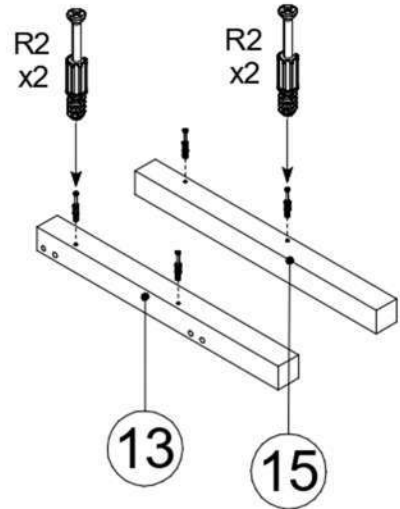

* SK - PREDNÁ STRANA
CZ - PŘEDNÍ STRANA
SI - SPREDAJ
RO - DIN FAȚĂ
HU - ELÖLRÖL
HR - SPRIJEDA