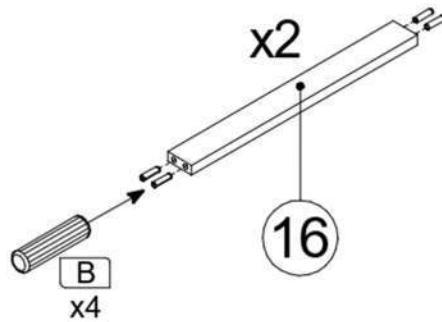

* SK - PREDNÁ STRANA
CZ - PŘEDNÍ STRANA
SI - SPREDAJ
RO - DIN FAȚĂ
HU - ELÖLRÖL
HR - SPRIJEDA