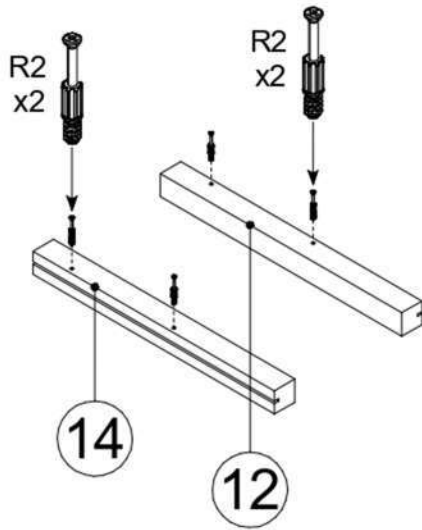

* SK - PREDNÁ STRANA
CZ - PŘEDNÍ STRANA
SI - SPREDAJ
RO - DIN FAȚĂ
HU - ELÖLRÖL
HR - SPRIJEDA