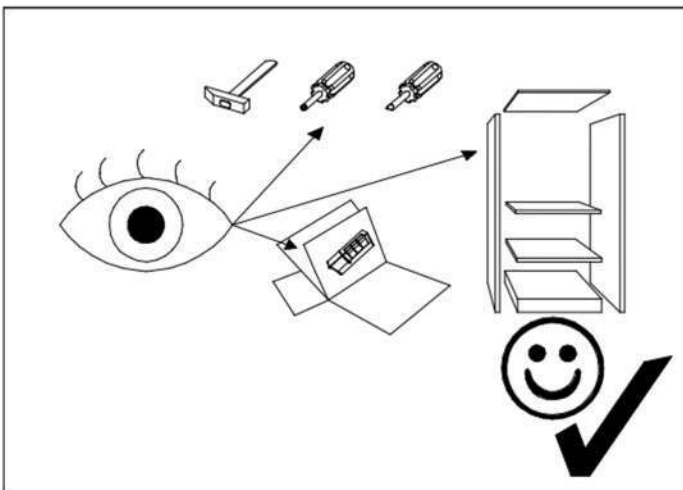

# KLIO 1S

60 min

	ROZMER; DIMENZIÓ; DIMENZIJA; DIMENZIJE ROZMÉR; DIMENSIUNE				KÓD COD BROJ KODA	BALÍK CSOMAG PAKET BALÍČEK PACHET
--	---	--	--	--	----------------------------	---

1	520	370	16	1	1001	1/1
2	322	283	16	1	1003	1/1
3	322	283	16	1	1006	1/1
4	424	321	16	1	1008	1/1
5	424	321	16	1	1009	1/1

6	300	100	16	1	1013	1/1
7	366.5	100	16	1	1012	1/1
8	300	100	16	1	1011	1/1
9	380.5	296	3	1		1/1
10	438	301	3	1		1/1
11	420	140	16	1	3010	1/1

12	454	38	38	1		1/1
13	454	38	38	1		1/1
14	454	38	38	1		1/1
15	454	38	38	1		1/1
16	424	45	16	1		1/1