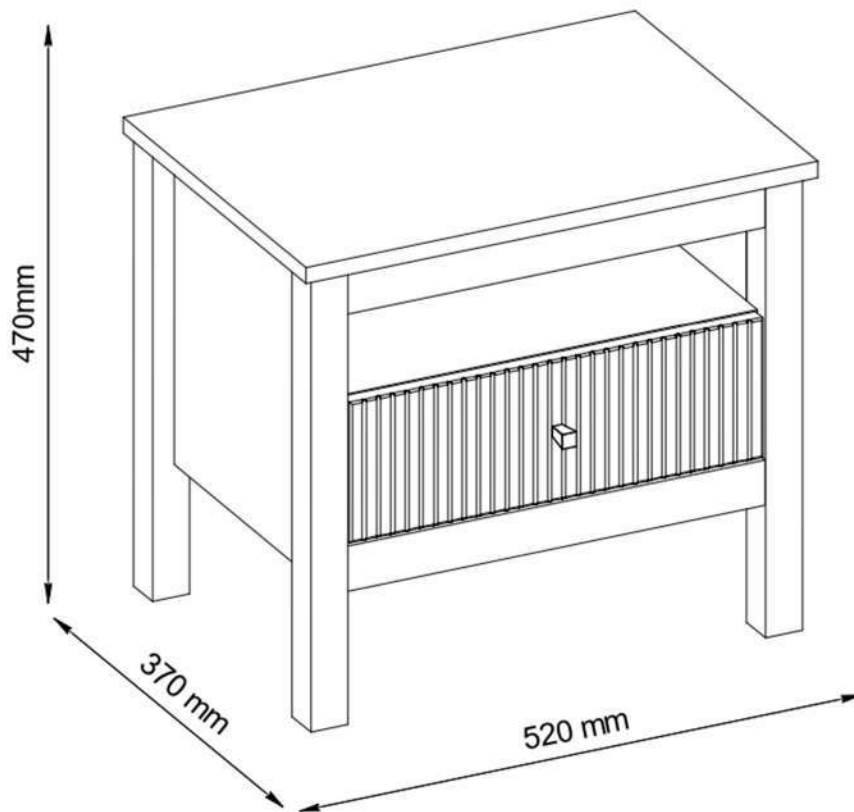

# KLIO 1S

60 min

	ROZMER; DIMENZIÓ; DIMENZIJA; DIMENZIJE ROZMÉR; DIMENSIUNE				KÓD COD BROJ KODA	BALÍK CSOMAG PAKET BALÍČEK PACHET
--	---	--	--	--	----------------------------	---

1	520	370	16	1	1001	1/1
2	322	283	16	1	1003	1/1
3	322	283	16	1	1006	1/1
4	424	321	16	1	1008	1/1
5	424	321	16	1	1009	1/1

6	300	100	16	1	1013	1/1
7	366.5	100	16	1	1012	1/1
8	300	100	16	1	1011	1/1
9	380.5	296	3	1		1/1
10	438	301	3	1		1/1
11	420	140	16	1	3010	1/1

12	454	38	38	1		1/1
13	454	38	38	1		1/1
14	454	38	38	1		1/1
15	454	38	38	1		1/1
16	424	45	16	1		1/1