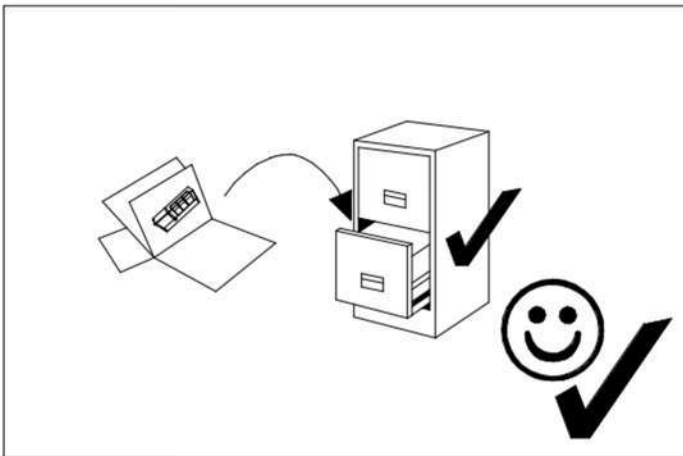

# KLIO 1S

60 min

	ROZMER; DIMENZIÓ; DIMENZIJA; DIMENZIJE ROZMÉR; DIMENSIUNE				KÓD COD BROJ KODA	BALÍK CSOMAG PAKET BALÍČEK PACHET
--	---	--	--	--	----------------------------	---

1	520	370	16	1	1001	1/1
2	322	283	16	1	1003	1/1
3	322	283	16	1	1006	1/1
4	424	321	16	1	1008	1/1
5	424	321	16	1	1009	1/1