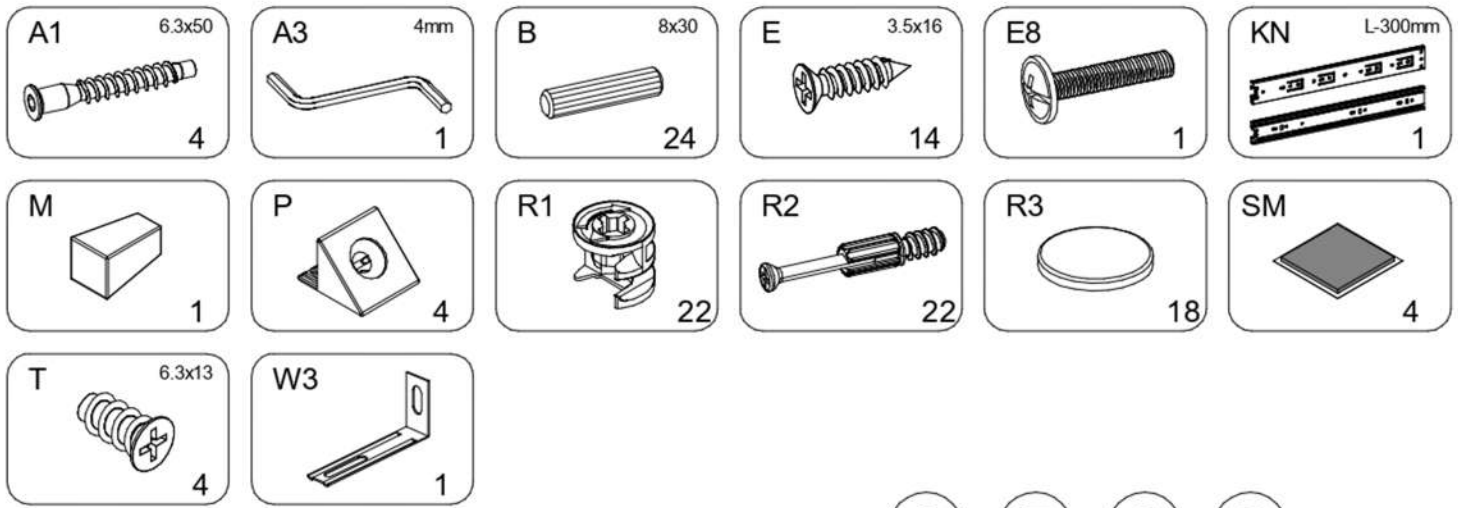

# KLIO 1S

60 min

	ROZMER; DIMENZIÓ; DIMENZIJA; DIMENZIJE ROZMÉR; DIMENSIUNE				KÓD COD BROJ KODA	BALÍK CSOMAG PAKET BALÍČEK PACHET
--	---	--	--	--	----------------------------	---

1	520	370	16	1	1001	1/1
2	322	283	16	1	1003	1/1
3	322	283	16	1	1006	1/1
4	424	321	16	1	1008	1/1
5	424	321	16	1	1009	1/1

6	300	100	16	1	1013	1/1
7	366.5	100	16	1	1012	1/1
8	300	100	16	1	1011	1/1
9	380.5	296	3	1		1/1
10	438	301	3	1		1/1
11	420	140	16	1	3010	1/1

12	454	38	38	1		1/1
13	454	38	38	1		1/1
14	454	38	38	1		1/1
15	454	38	38	1		1/1
16	424	45	16	1		1/1