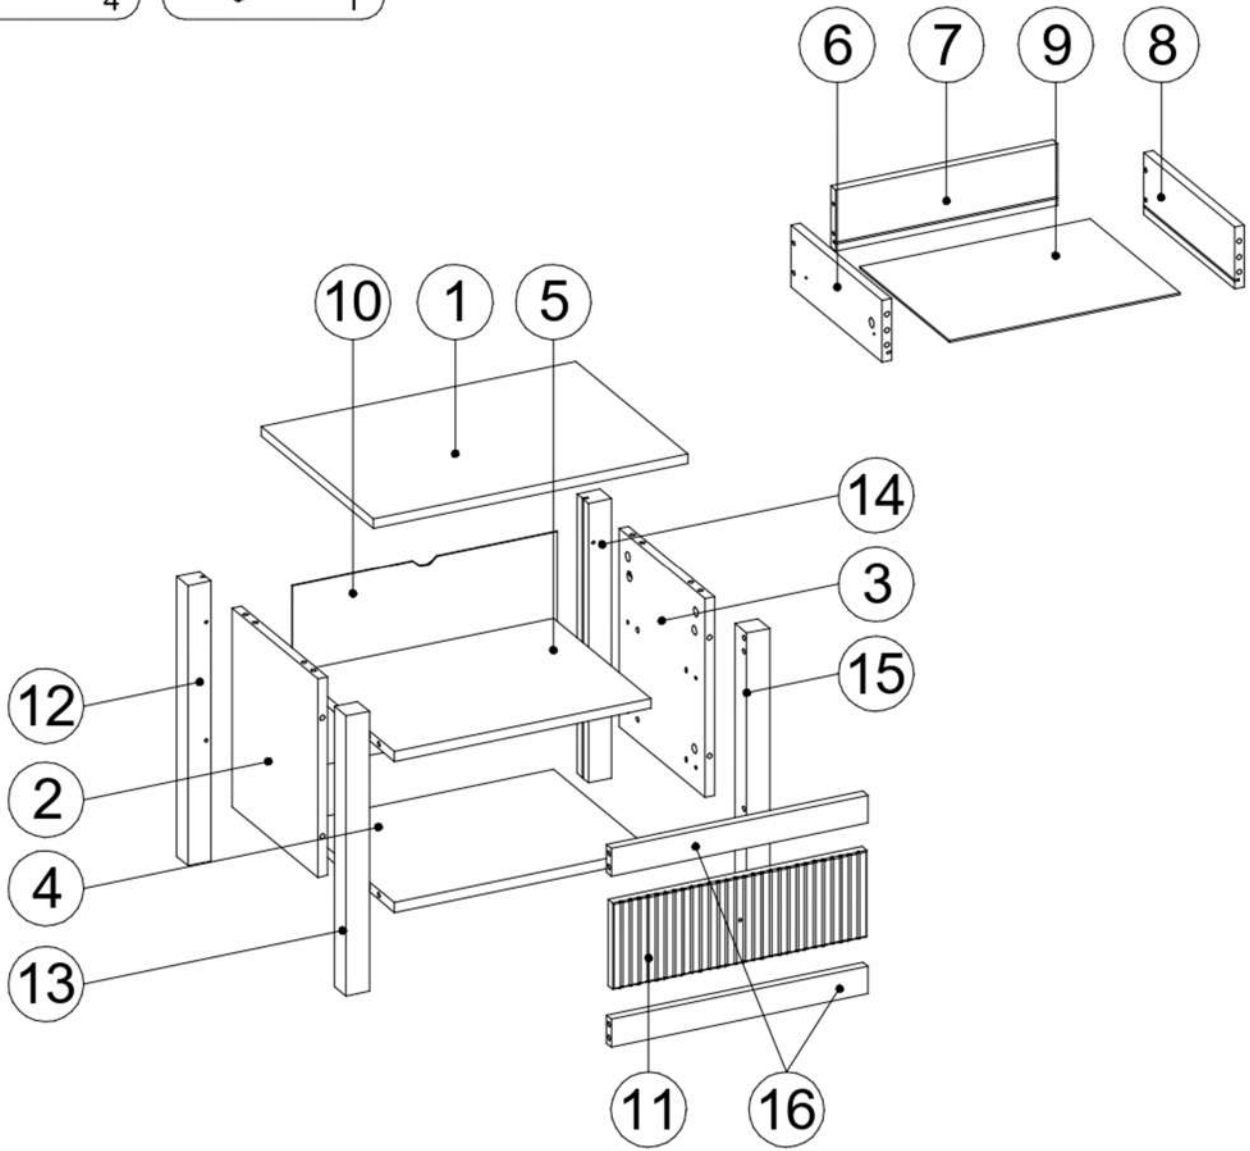

# KLIO 1S

60 min

	ROZMER; DIMENZIÓ; DIMENZIJA; DIMENZIJE ROZMÉR; DIMENSIUNE				KÓD COD BROJ KODA	BALÍK CSOMAG PAKET BALÍČEK PACHET
--	---	--	--	--	----------------------------	---

1	520	370	16	1	1001	1/1
2	322	283	16	1	1003	1/1
3	322	283	16	1	1006	1/1
4	424	321	16	1	1008	1/1
5	424	321	16	1	1009	1/1

6	300	100	16	1	1013	1/1
7	366.5	100	16	1	1012	1/1
8	300	100	16	1	1011	1/1
9	380.5	296	3	1		1/1
10	438	301	3	1		1/1
11	420	140	16	1	3010	1/1

12	454	38	38	1		1/1
13	454	38	38	1		1/1
14	454	38	38	1		1/1
15	454	38	38	1		1/1
16	424	45	16	1		1/1