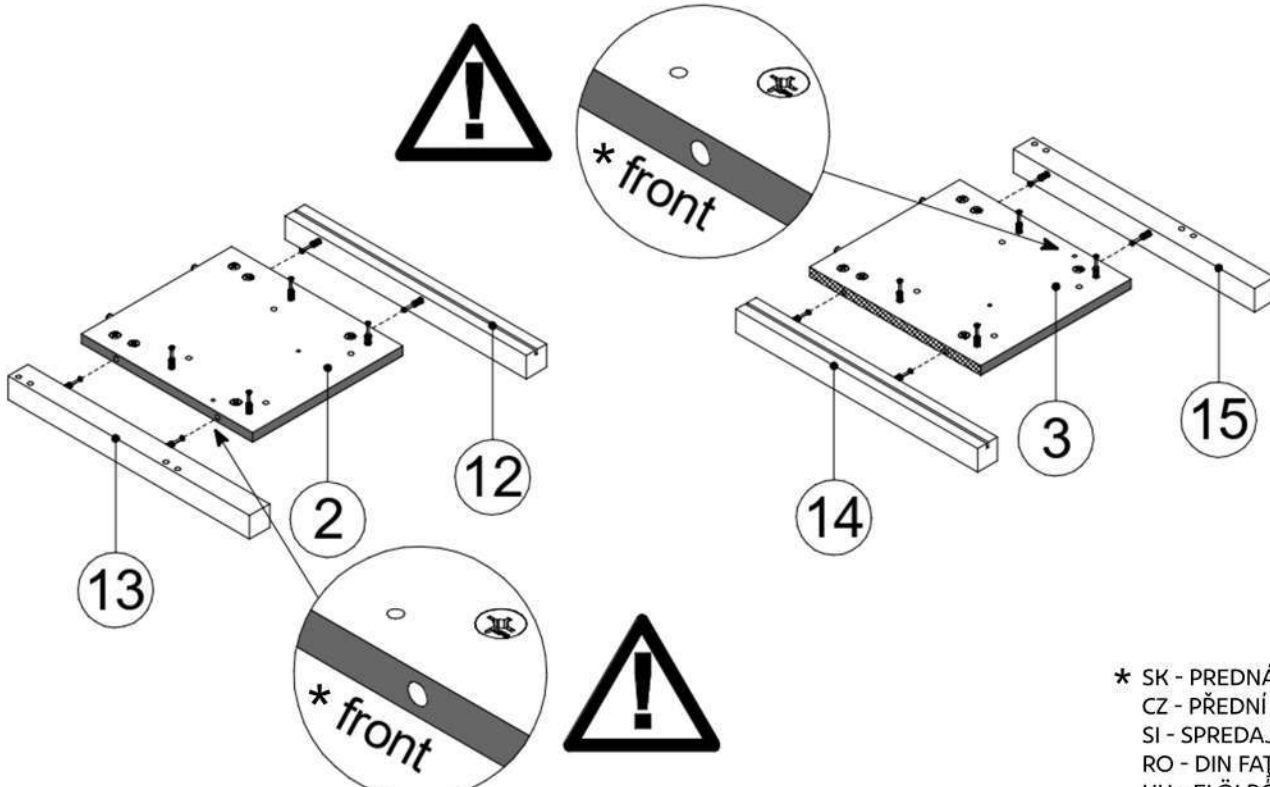

* SK - PREDNÁ STRANA
CZ - PŘEDNÍ STRANA
SI - SPREDAJ
RO - DIN FAȚĂ
HU - ELÖLRÖL
HR - SPRIJEDA